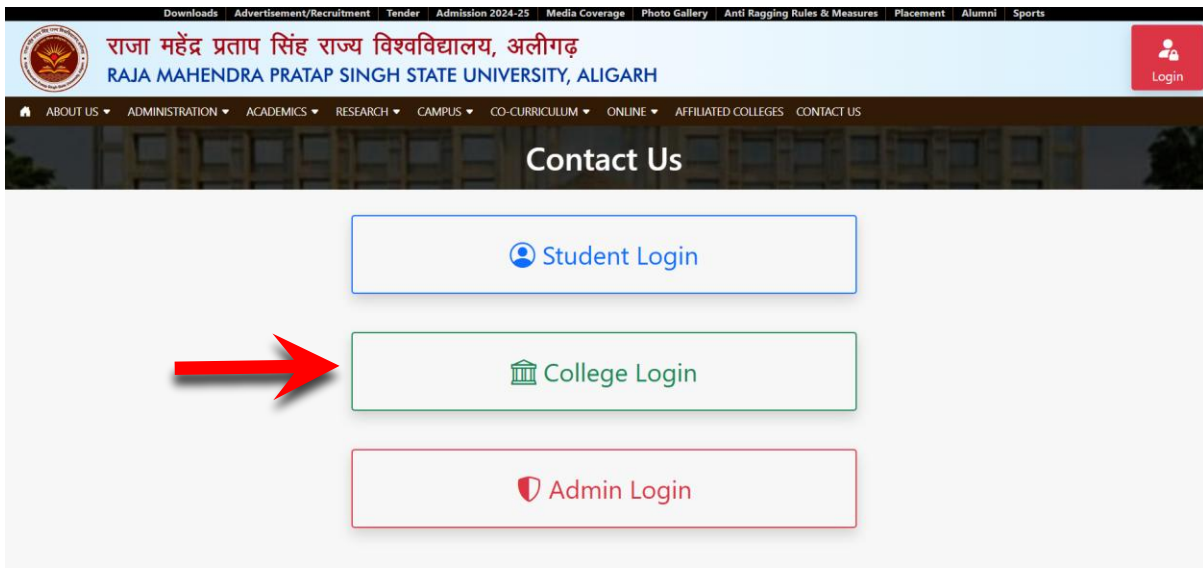

Step-1

Step -2

Step -3

Step-4

 राजा महेंद्र प्रताप सिंह विश्वविद्यालय, अलीगढ़
RAJA MAHENDRA PRATAP SINGH UNIVERSITY, ALIGARH

Generate College Login

College Code

Step-5

रजिस्ट्रेशन के दौरान मोबाइल नंबर OTP से वेरीफाई किया जायेगा अतः वही मोबाइल नंबर डाले जो चालू हो , भविष्य में सभी सूचनायें इसी मोबाइल नंबर पर भेजी जाएगी ।

 राजा महेंद्र प्रताप सिंह विश्वविद्यालय, अलीगढ़
RAJA MAHENDRA PRATAP SINGH UNIVERSITY, ALIGARH