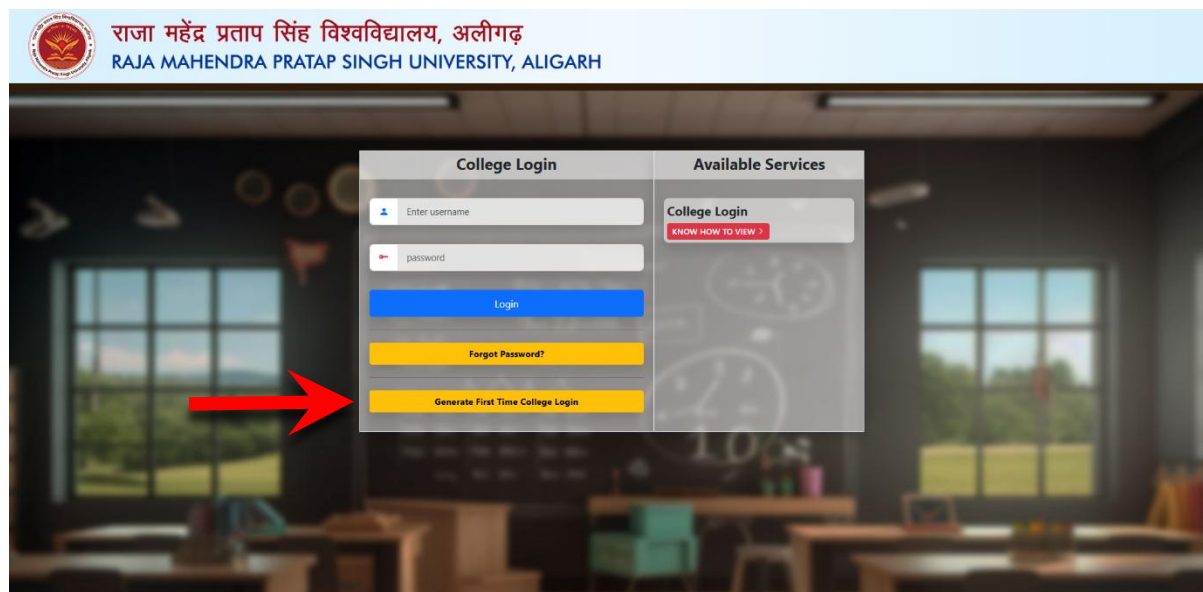

Step-1

Step -2

Step -3

Step-4

 राजा महेंद्र प्रताप सिंह विश्वविद्यालय, अलीगढ़
RAJA MAHENDRA PRATAP SINGH UNIVERSITY, ALIGARH

Generate College Login

College Code

Step-5

रजिस्ट्रेशन के दौरान मोबाइल नंबर OTP से वेरीफाई किया जायेगा अतः वही मोबाइल नंबर डाले जो चालू हो , भविष्य में सभी सूचनायें इसी मोबाइल नंबर पर भेजी जाएगी ।

 राजा महेंद्र प्रताप सिंह विश्वविद्यालय, अलीगढ़
RAJA MAHENDRA PRATAP SINGH UNIVERSITY, ALIGARH